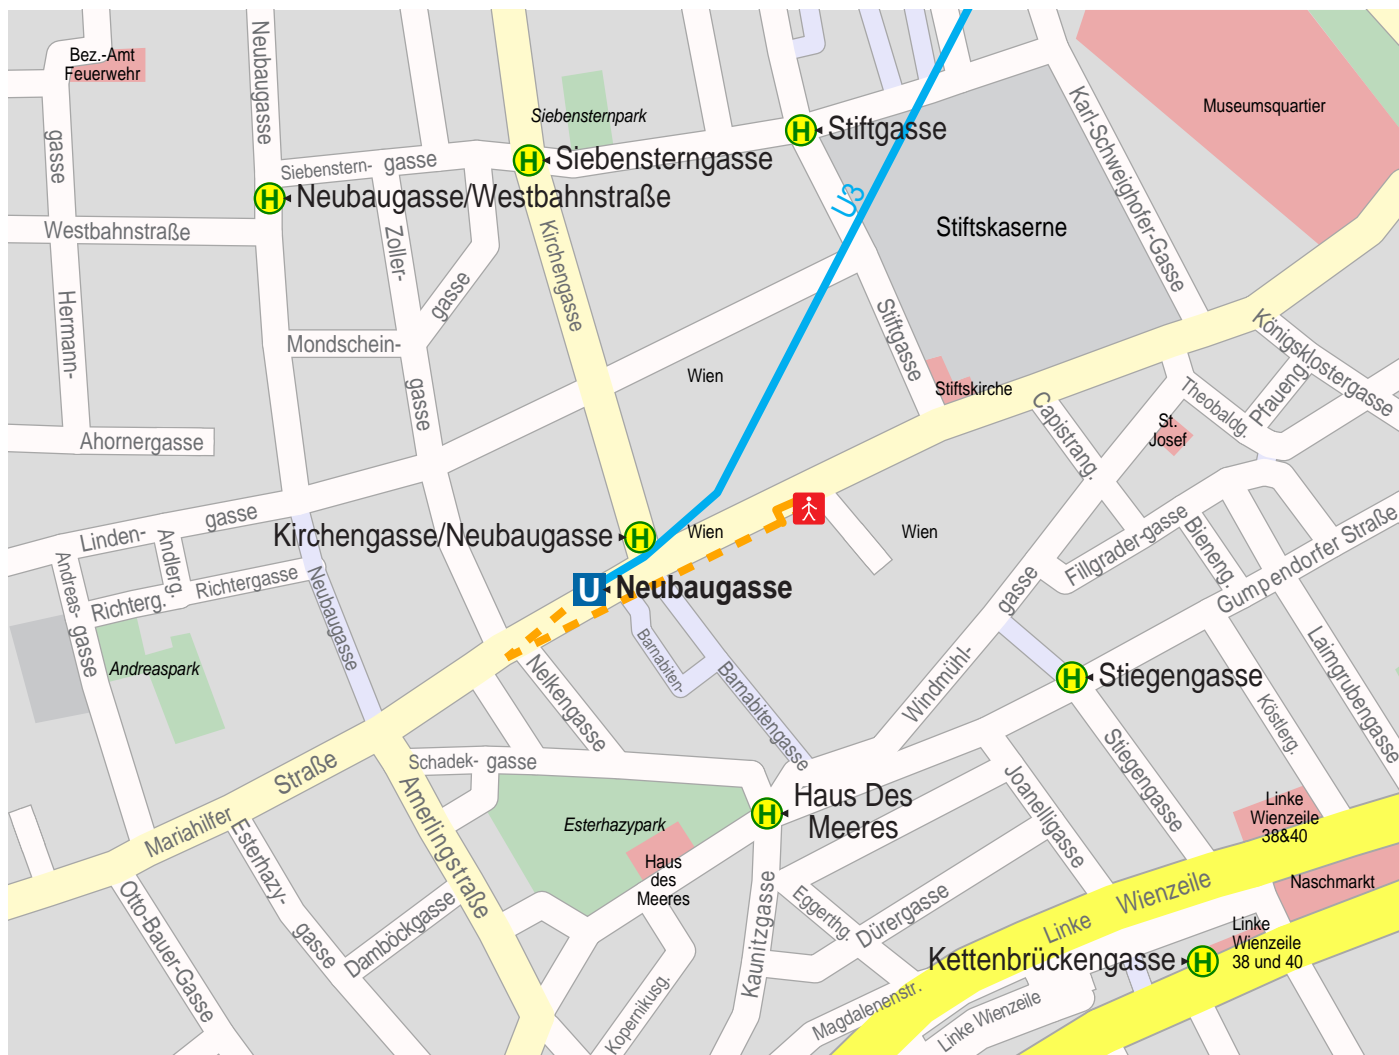

Weg von Haltestelle Neubaugasse nach Wien Mariahilfer Straße 49.

© Navtech

- Fußweg
- U-Bahn
- U U-Bahn
- 🚶 Ende Fußweg
- H Haltestelle

- | | | |
|----|-------------------------------------|-------|
| 1. | Start Haltestelle Neubaugasse. | |
| 2. | Mariahilfer Straße | 130 m |
| 3. | Ankunft Wien Mariahilfer Straße 49. | |